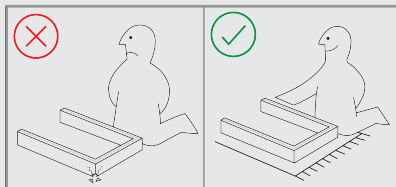

I pratici supporti da parete rendono l'installazione semplice e rapida, senza necessità di forare il profilo.

The Light 25 is a lightweight and cost effective profile, ideal for in-store decoration and large scale projects. Thanks to the practical wallmounts, installation is quick and easy without drilling the profile.

Vantaggi

Advantages

- ✓ Profilo robusto / Sturdy profile
- ✓ Due opzioni di installazione / Two mounting options

Supporti da parete Simple
Wall mount simple

Angolari Simple
Lockset simple
large single plate

Innesti Eco/Simple
Extension set
Eco/Simple

PER MONTARE I FRAME PORRE ATTENZIONE ALLE SEGUENTI PRECAUZIONI:

FOLLOW THESE PRECAUTIONS TO ASSEMBLY AND MOUNT A FRAME:

- Utilizzare i guanti per evitare di tagliarsi con i bordi dei profili
- Use gloves to avoid cutting yourself with the edges of the profile
- Usare imballo o altra superficie di appoggio per preservare le superfici sottostanti durante le operazioni di montaggio
- Use the packaging or another bearing surface to protect the underlying surface during the mounting operation