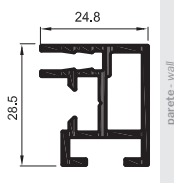

LIGHT25

Frame monofacciale
Single-sided textile frame

Specifiche

Specifications

↔ 24.8 mm

📦 0.508 kilos/meter

↗ 6150 mm

💡 Non luminoso / Unlit

Da parete / Wall-mounted

Monofacciale / Single-sided

Alluminio anodizzato 0.476 kg/m
Anodized aluminum 0.476 kg/m

Informazioni su Light 25

About the Light 25

Frame leggero e conveniente, ideale per l'arredamento di punti vendita e per progetti su larga scala.