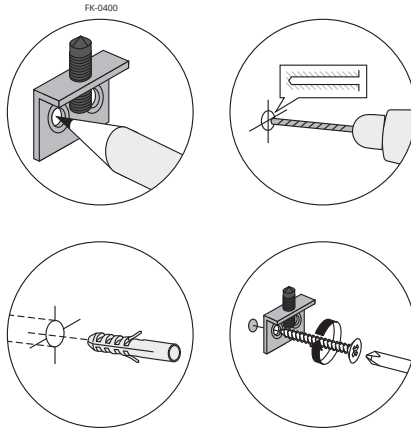

VIDEO

***NB: NON forniamo i supporti per ancoraggio sulla parete e soffitto (come tasseli per muratura, farfalle per cartongesso, viti per legno...)**

***PLASE NOTICE: we do NOT provide wall and ceiling brackets (as masonry plugs, dowels for plasterboard, wood screws...)**

FK-0510

3

4

OPZIONE 1 OPTION 1

OPZIONE 2 OPTION 2

5

6

MONTAGGIO ERRATO DEL TESSUTO INCORRECT MOUNTING OF THE TEXTILE

GOMMINO
A VISTA
RUBBER
GASKET
ON SIGHT

NO

MONTAGGIO CORRETTO DEL TESSUTO CORRECT MOUNTING OF THE TEXTILE

IL TESSUTO
COPRE
IL GOMMINO
THE TEXTILE
COVERS
THE RUBBER
GASKET

OK