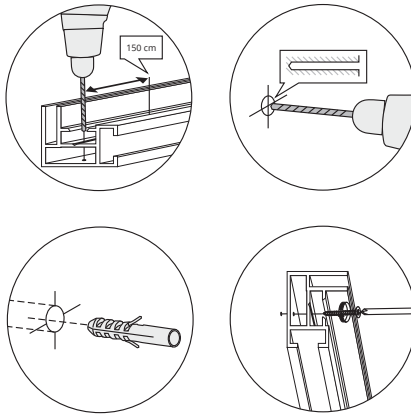

VIDEO

***NB: NON forniamo i supporti per ancoraggio sulla parete e soffitto (come tasseli per muratura, farfalle per cartongesso, viti per legno...)**

***PLASE NOTICE: we do NOT provide wall and ceiling brackets (as masonry plugs, dowels for plasterboard, wood screws...)**

FK-0510

3

4

OPZIONE 1 OPTION 1

OPZIONE 2 OPTION 2

5

6

MONTAGGIO ERRATO DEL TESSUTO INCORRECT MOUNTING OF THE TEXTILE

GOMMINO
A VISTA
RUBBER
GASKET
ON SIGHT

NO

MONTAGGIO CORRETTO DEL TESSUTO CORRECT MOUNTING OF THE TEXTILE

IL TESSUTO
COPRE
IL GOMMINO
THE TEXTILE
COVERS
THE RUBBER
GASKET

OK