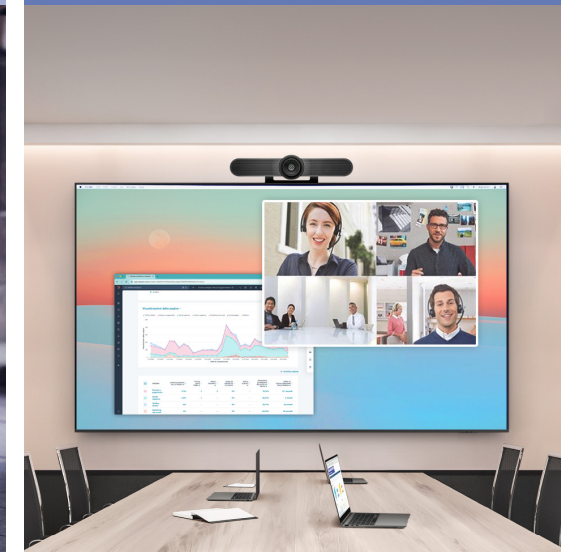

Line-up tótem multimedia

Multimedial totems line-up

Son la herramienta **ideal para transmitir contenidos informativos o publicitarios en tu negocio** con una clave moderna, atractiva y de diseño italiano. Están listos para su uso y son fáciles de manejar gracias al software de Digital Signage que permite gestionar los contenidos directamente desde tu ordenador.