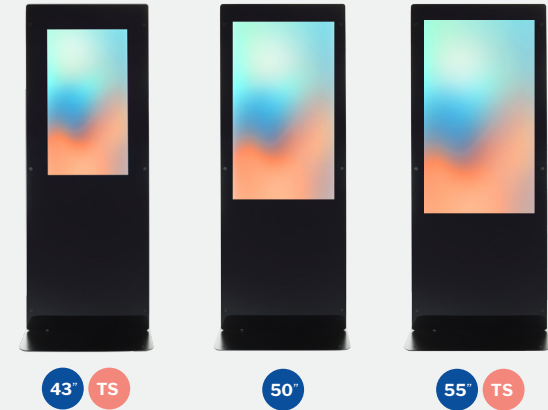

LEYENDA

LEGEND

- ”** Pulgadas disponibles
Available inches
- TS** También disponibles con pantalla táctil
Also available Touch screen
- W** Para escaparates
Window version
- E** De exteriores
Outdoor version
- D** De doble cara
Double-sided

NewTon

Disponible en negro y blanco
Available in black or white

Versiones disponibles
Versions available

NewTon L

Disponible en negro y blanco
Available in black or white

Versiones disponibles
Versions available