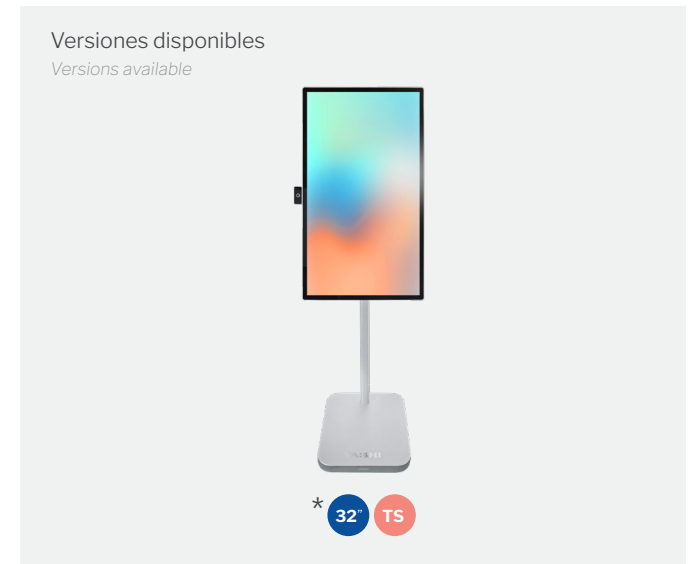

Versiones disponibles
Versions available

* 32" TS

K24

Picasso

Luxury

* solo pantalla táctil
touch screen only

Martini

* solo pantalla táctil
touch screen only

Window Light

* solo para escaparate
storefront only

Versiones disponibles
Versions available

* 46" W

Outdoor

Versiones disponibles
Versions available

75" E

Estudio y realización de soluciones multimedia