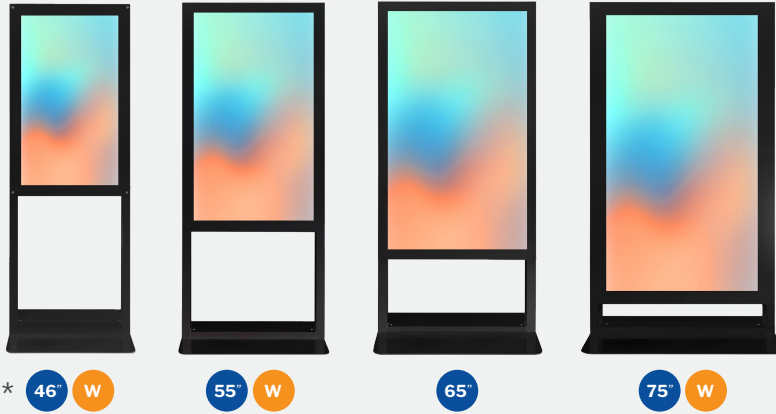

LEYENDA

LEGEND

- ”** Pulgadas disponibles
Available inches
- TS** También disponibles con pantalla táctil
Also available Touch screen
- W** Para escaparates
Window version
- E** De exteriores
Outdoor version
- D** De doble cara
Double-sided

NewTon

Disponible en negro y blanco
Available in black or white

Versiones disponibles
Versions available

NewTon L

Disponible en negro y blanco
Available in black or white

Versiones disponibles
Versions available

Window

Disponibile en negro y blanco
Available in black or white

* solo para escaparate
storefront only

Versiones disponibles
Versions available

T extra

Disponibile en negro y blanco
Available in black or white