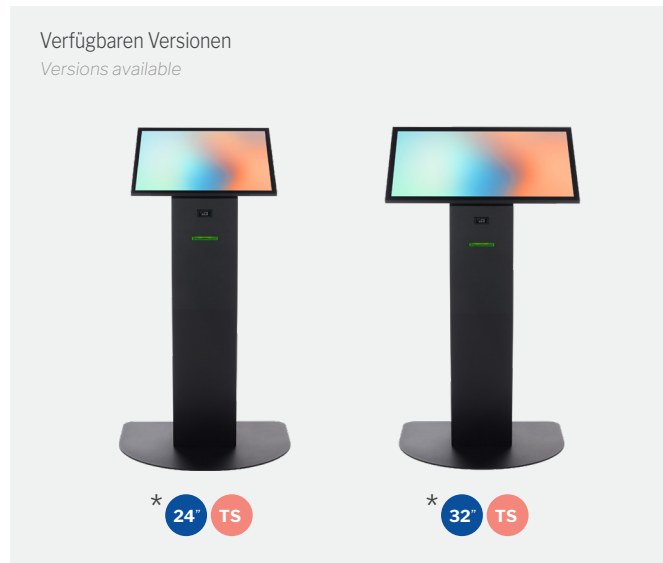

Portable

NewPort

Erhältlich in schwarz oder weiß
Available in black or white

OuTon

Erhältlich in schwarz oder weiß
Available in black or white

Bwin

Erhältlich in schwarz oder weiß
Available in black or white

Gemini

Erhältlich in schwarz oder weiß
Available in black or white

Leggio

Erhältlich in schwarz oder weiß
Available in black or white

* nur touch screen
touch screen only

Easy

K32

Eliminacode

* nur touch screen
touch screen only

K32 L

* nur touch screen
touch screen only

K24

Picasso

Luxury

* nur touch screen
touch screen only

Martini