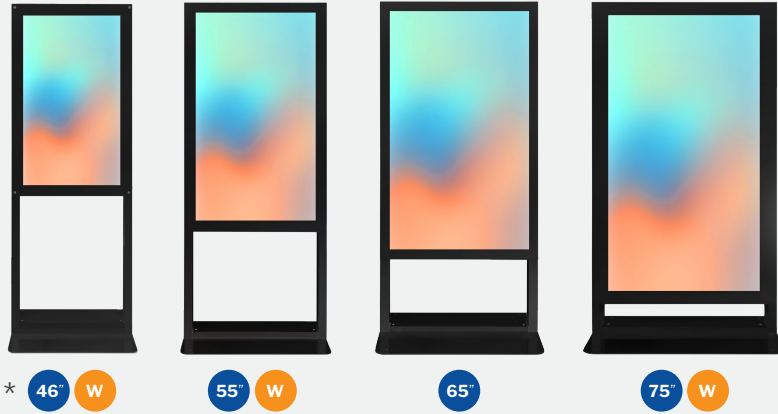

LEGENDE

LEGEND

- ” Verfügbare Zoll
Available inches
- TS Auch mit Touchscreen erhältlich
Also available Touch screen
- W Für Ihr Schaufenster
Window version
- E Für den Außenbereich
Outdoor version
- D Doppelseitige
Double-sided

NewTon

Erhältlich in schwarz oder weiß
Available in black or white

Verfügbaren Versionen
Versions available

NewTon L

Erhältlich in schwarz oder weiß
Available in black or white

Verfügbaren Versionen
Versions available

Window

Erhältlich in schwarz oder weiß
Available in black or white

* nur als Schaufenster
storefront only

Verfügbaren Versionen
Versions available

T extra

Erhältlich in schwarz oder weiß
Available in black or white