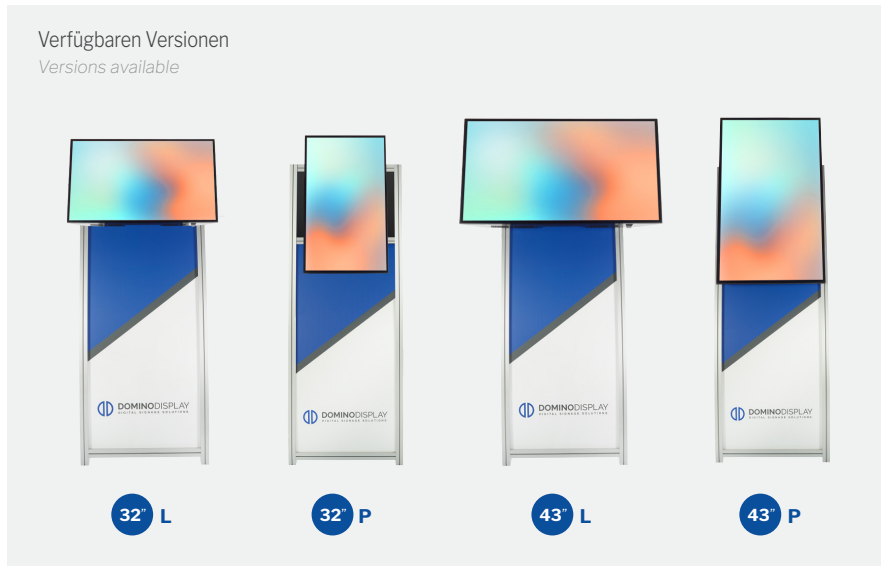

Gemini

Erhältlich in schwarz oder weiß
Available in black or white

Leggio

Erhältlich in schwarz oder weiß
Available in black or white

* nur touch screen
touch screen only

Easy

K32

Eliminacode