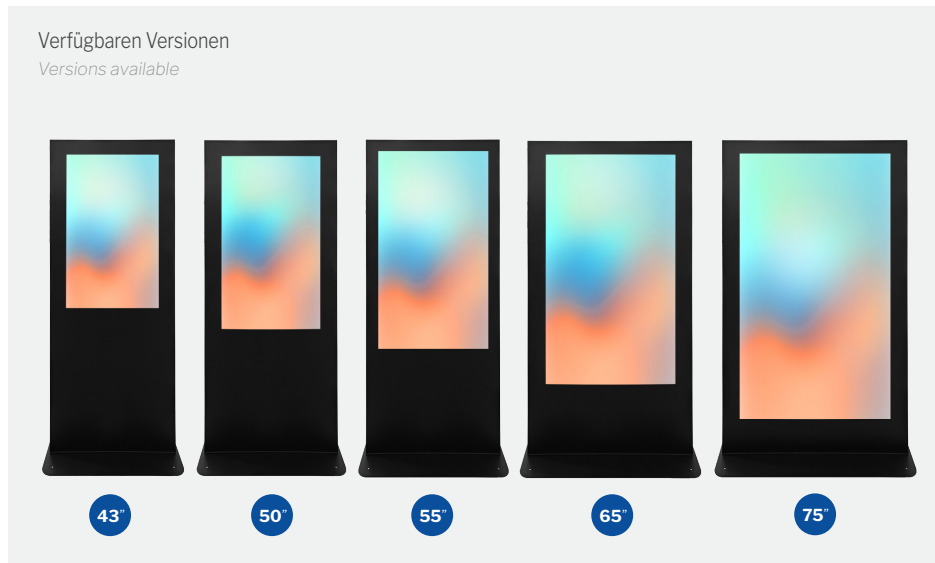

Portable

NewPort

Erhältlich in schwarz oder weiß
Available in black or white

OuTon

Erhältlich in schwarz oder weiß
Available in black or white

Bwin

Erhältlich in schwarz oder weiß
Available in black or white

Gemini

Erhältlich in schwarz oder weiß
Available in black or white

Leggio

Erhältlich in schwarz oder weiß
Available in black or white

* nur touch screen
touch screen only

Easy

K32

Eliminacode