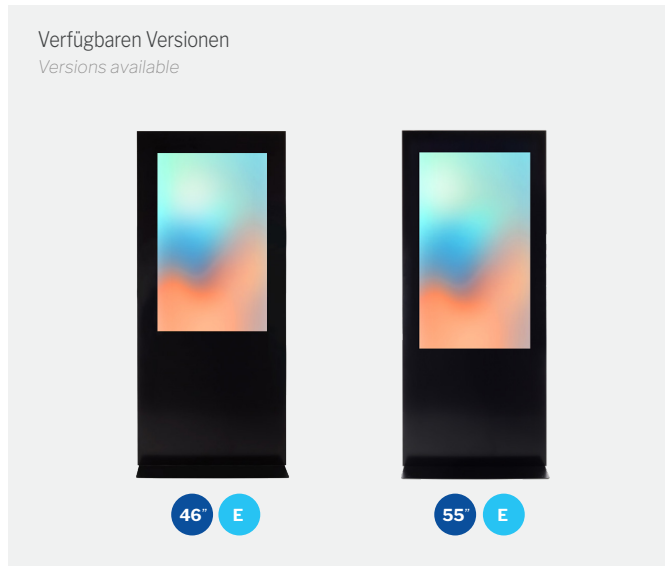

Portable

NewPort

Erhältlich in schwarz oder weiß
Available in black or white

OuTon

Erhältlich in schwarz oder weiß
Available in black or white

Bwin

Erhältlich in schwarz oder weiß
Available in black or white

Gemini

Erhältlich in schwarz oder weiß
Available in black or white

Leggio

Erhältlich in schwarz oder weiß
Available in black or white

* nur touch screen
touch screen only

Easy

K32

Eliminacode